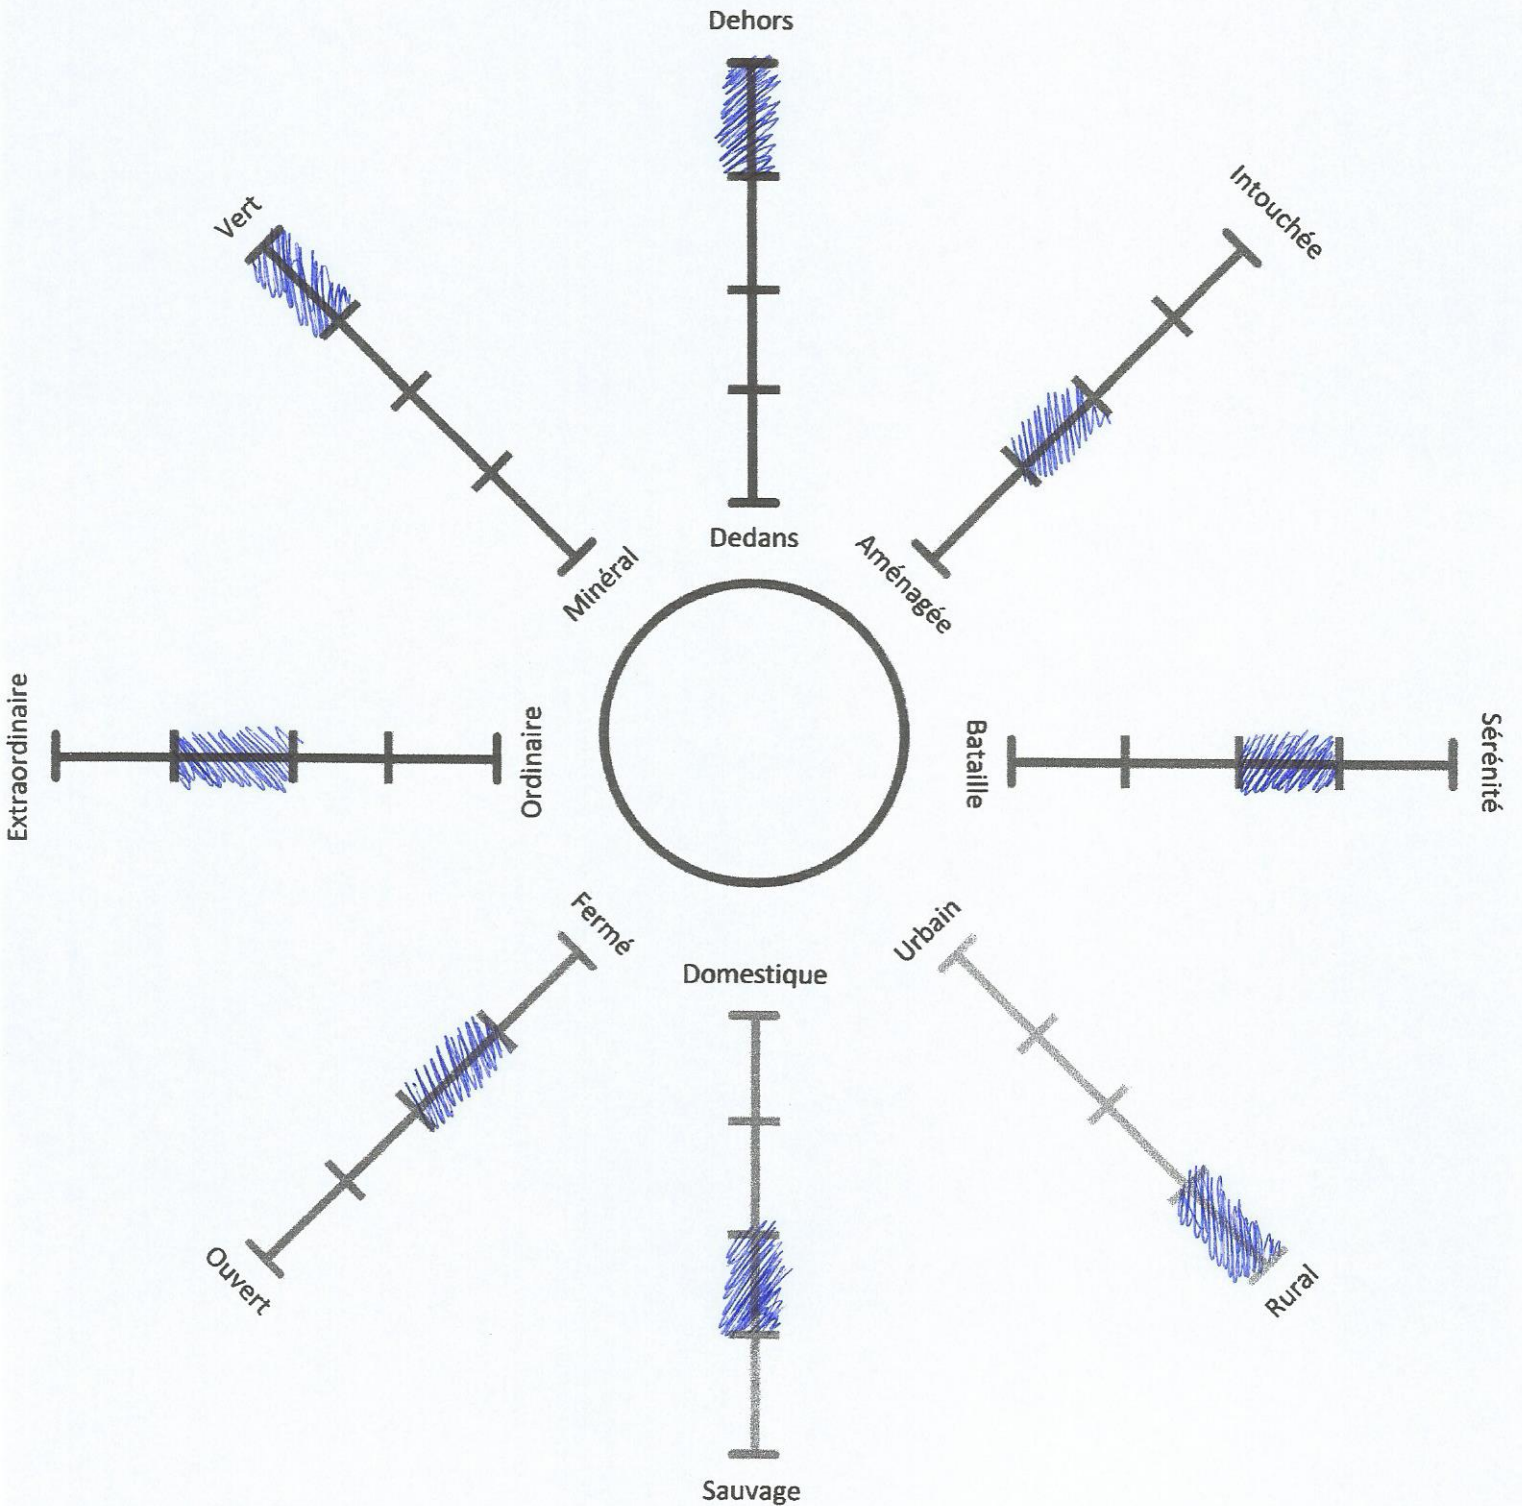

Schématisation collective de la caractérisation de Nature

École : École de Hyémondans

Classe : PS-MS-6S-CP

Nom du lieu : Hyémondans

Grader de 1 à 4, de l'intérieur à l'extérieur